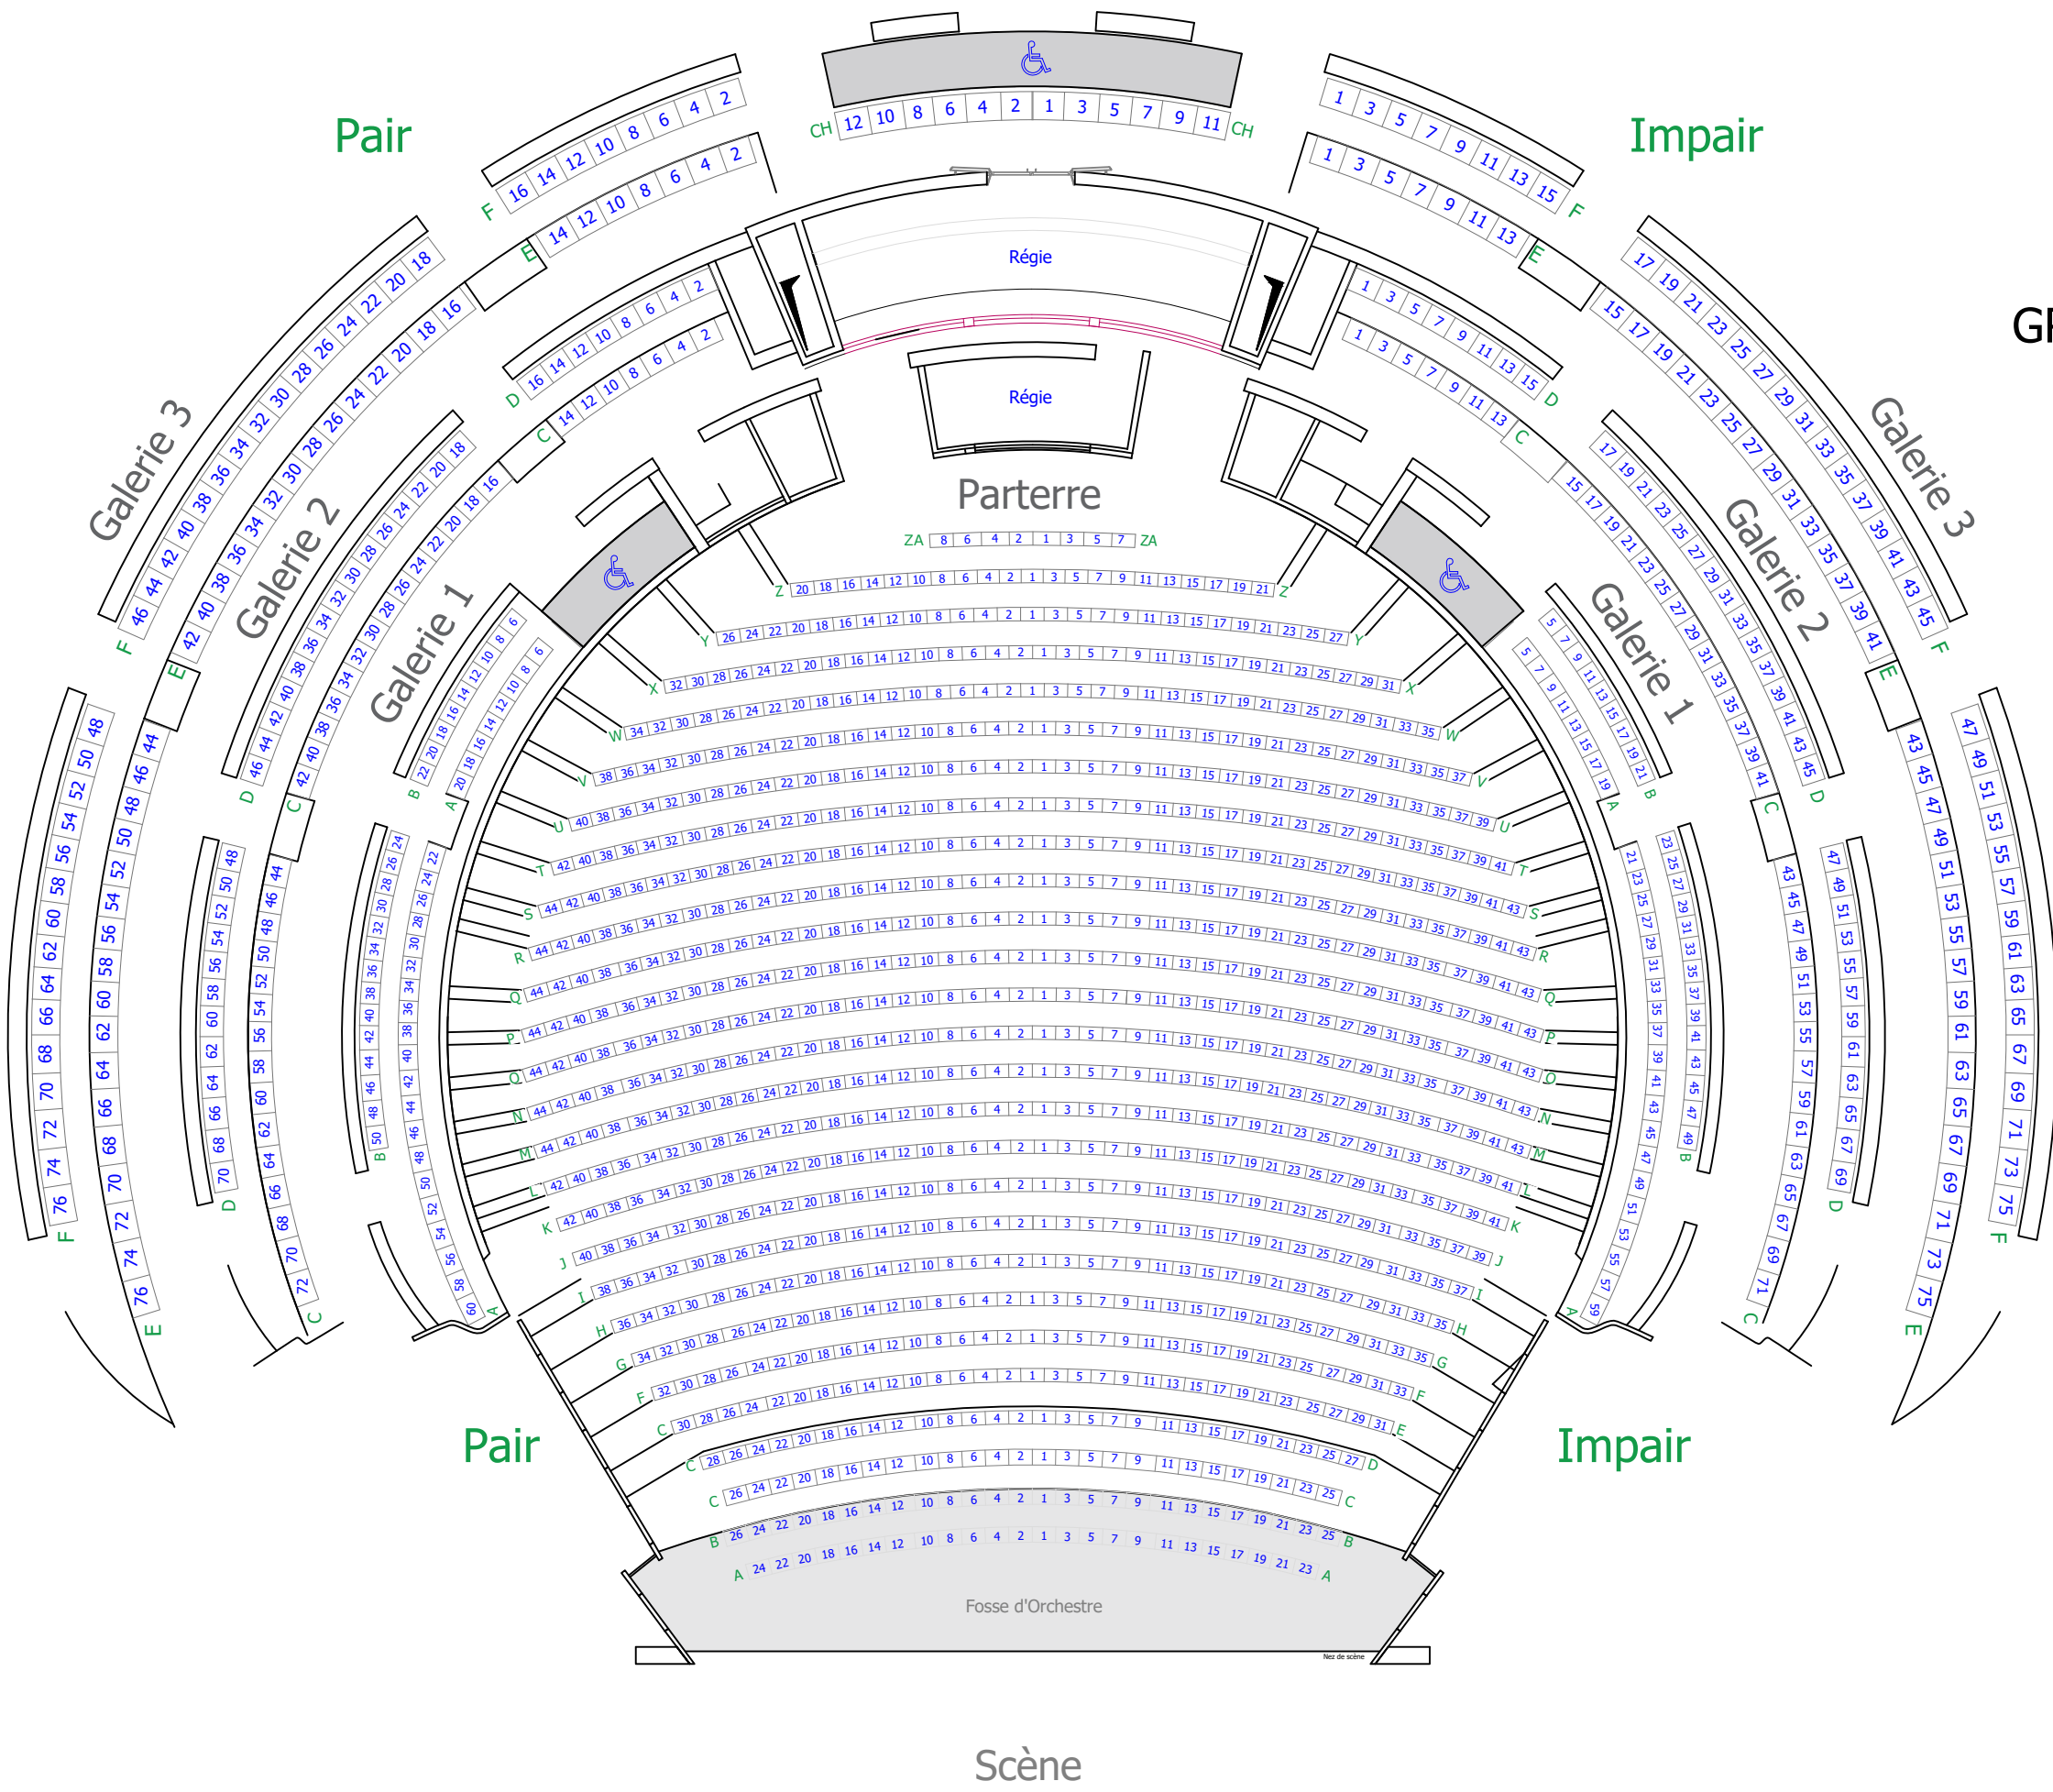

GRAND THÉÂTRE DE PROVENCE

Pair

Impair

Pair

Impair

Scène

Fosse d'Orchestre

Parterre

Régie

Régie

Galerie 3

Galerie 2

Galerie 1

Galerie 1

Galerie 2

Galerie 3