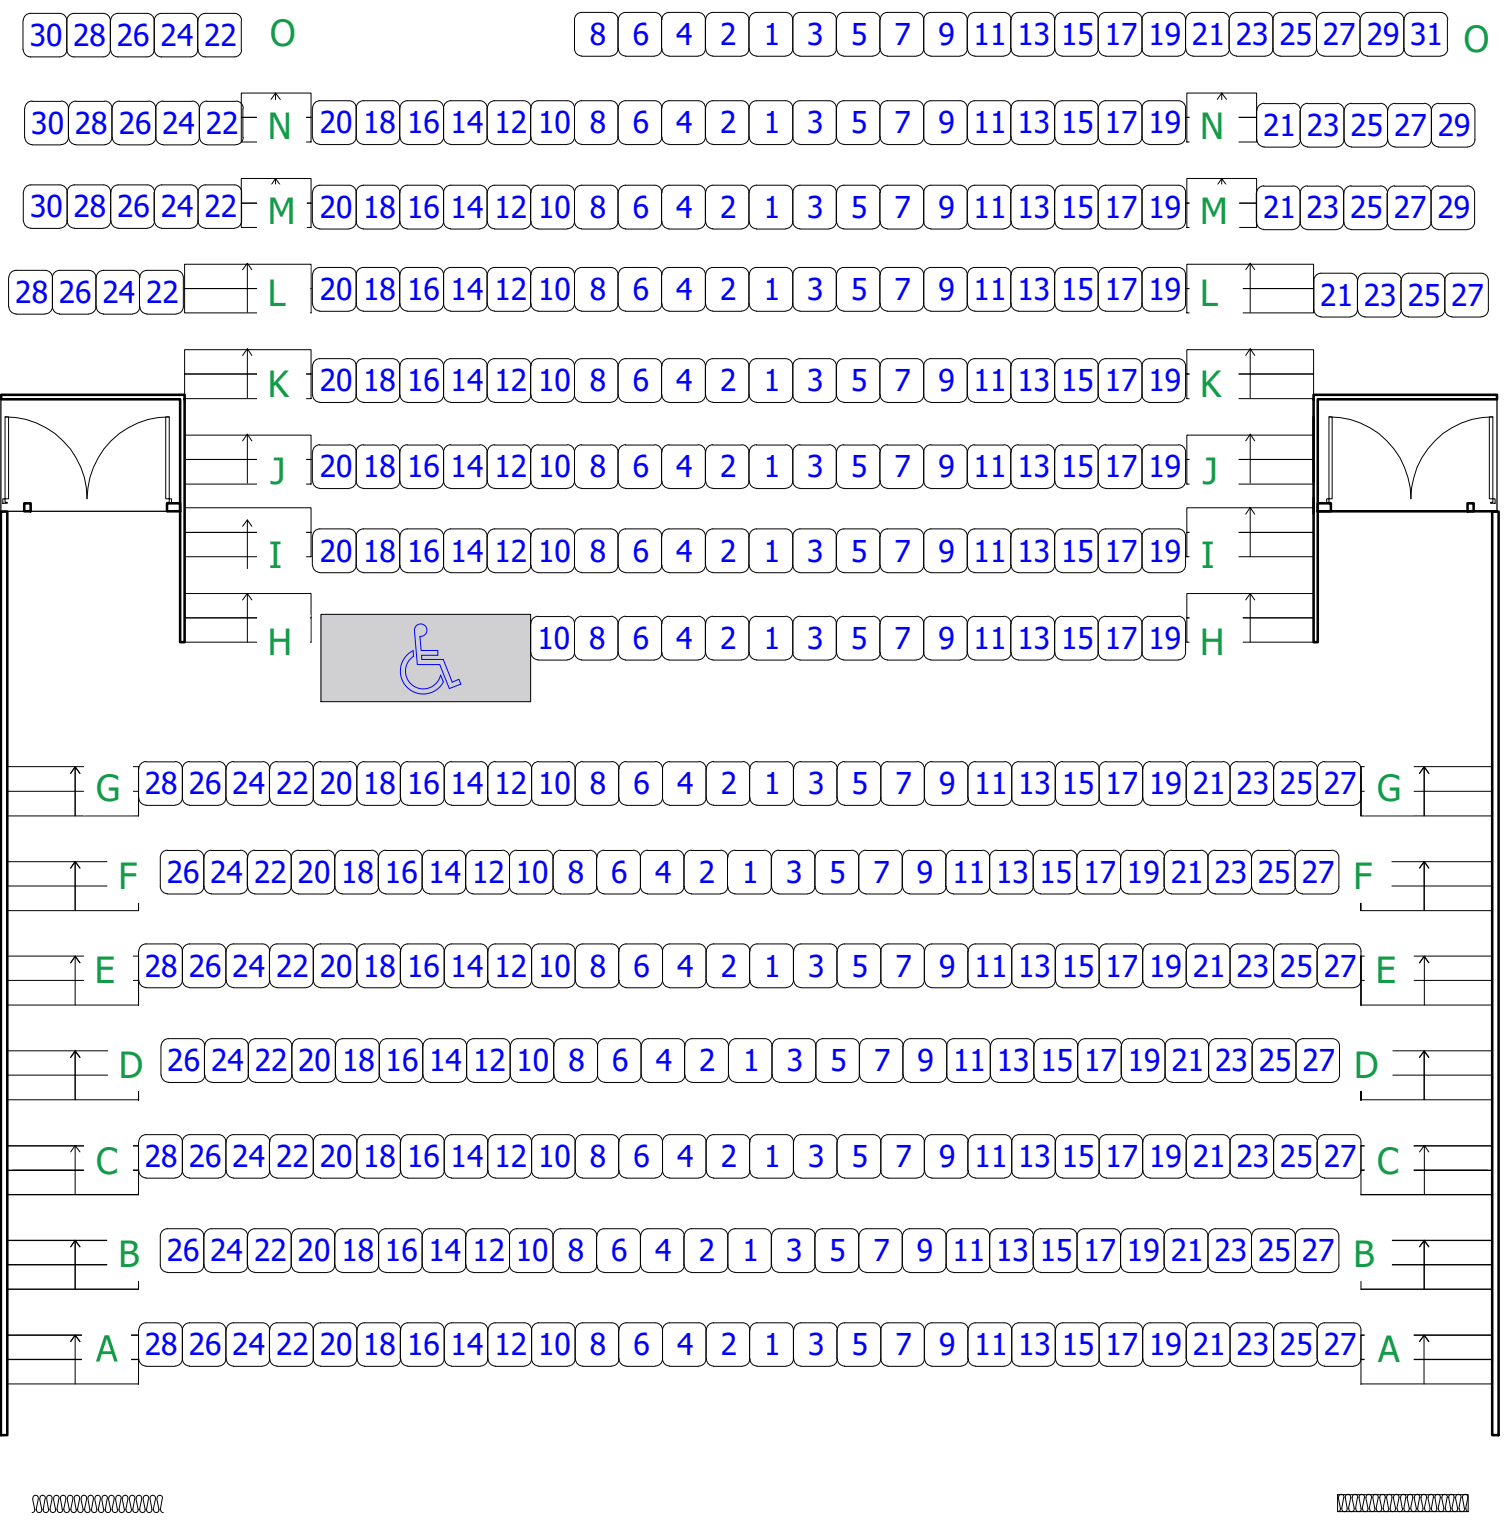

PAVILLON NOIR

Pair

Impair

Scène